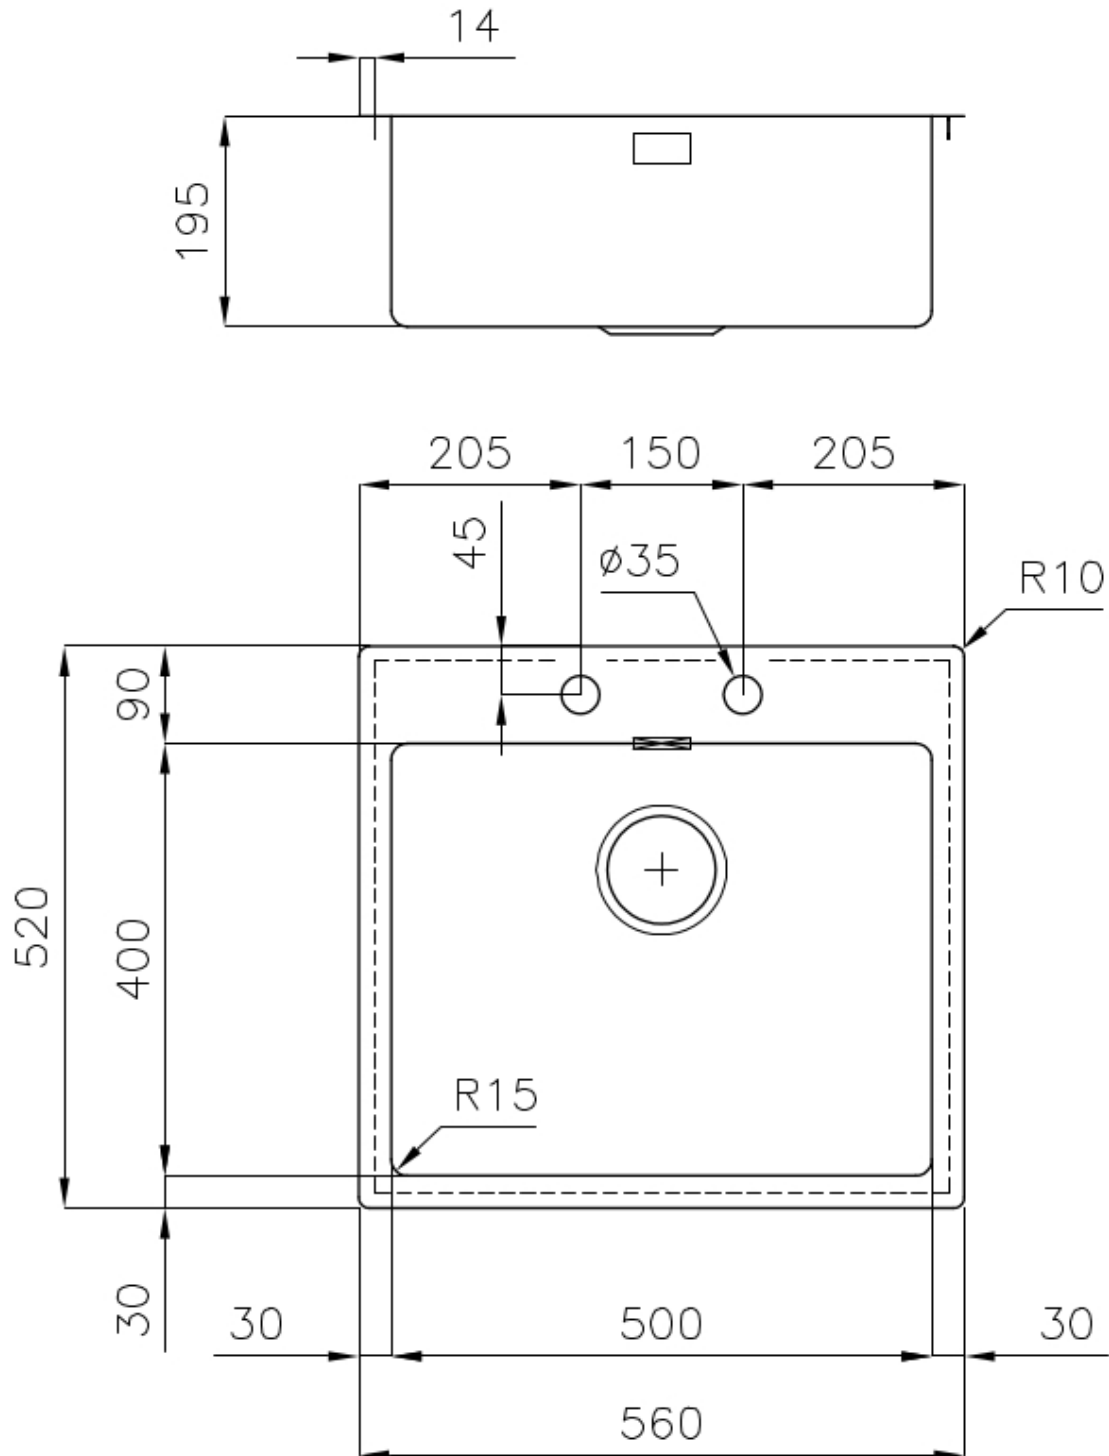

DESSINS TECHNIQUES